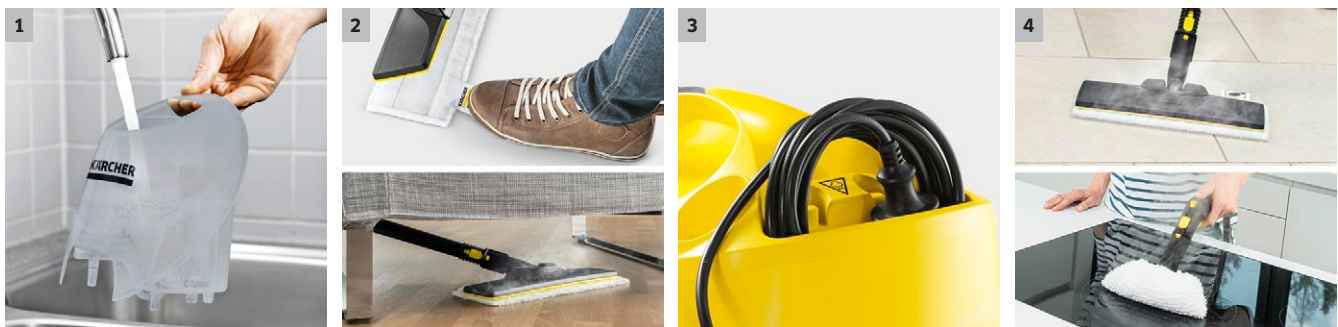

SC 4 EasyFix

Nettoyer à la vapeur de manière pratique et en continu : avec le nettoyeur vapeur SC 4 EasyFix équipé d'un suceur de sol EasyFix et d'un réservoir d'eau amovible et remplissable en permanence.

1 Autonomie illimitée grâce à un remplissage possible en permanence du réservoir d'eau

- Autonomie illimitée : Possibilité de remplir en permanence le réservoir d'eau

2 Set de nettoyage des sols Easy Fix, avec buse doté d'une articulation flexible et d'un système de fixation simplifié de la serpillière par scratch

- Résultats de nettoyage optimal sur une variété de sols durs dans la maison grâce à une technologie à lamelles efficace.
- Changement de serpillière sans contact avec la saleté et fixation simplifiée de la serpillière grâce au système de scratch.

SC 4 EasyFix

- Réservoir amovible, remplissable en continu pour de longues périodes de nettoyage (sans interruption)
- Compartiment de rangement pour le câble
- Avec set de nettoyage des sols EasyFix

Caractéristiques techniques